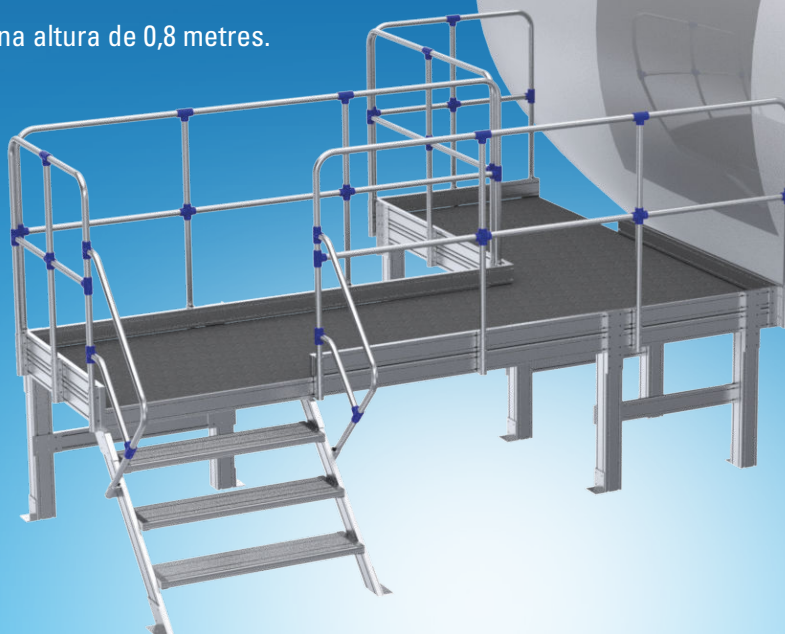

### Plataforma fixe per manteniment de motors d'avions

- ✓ Escala d'accés de 45°.
- ✓ Baranes de protecció.
- ✓ Plataforma amb forma de "L".
- ✓ Permet treballar a una altura de 0,8 metres.

**EUROPEAN SPECIAL LADDERS, S.A.**