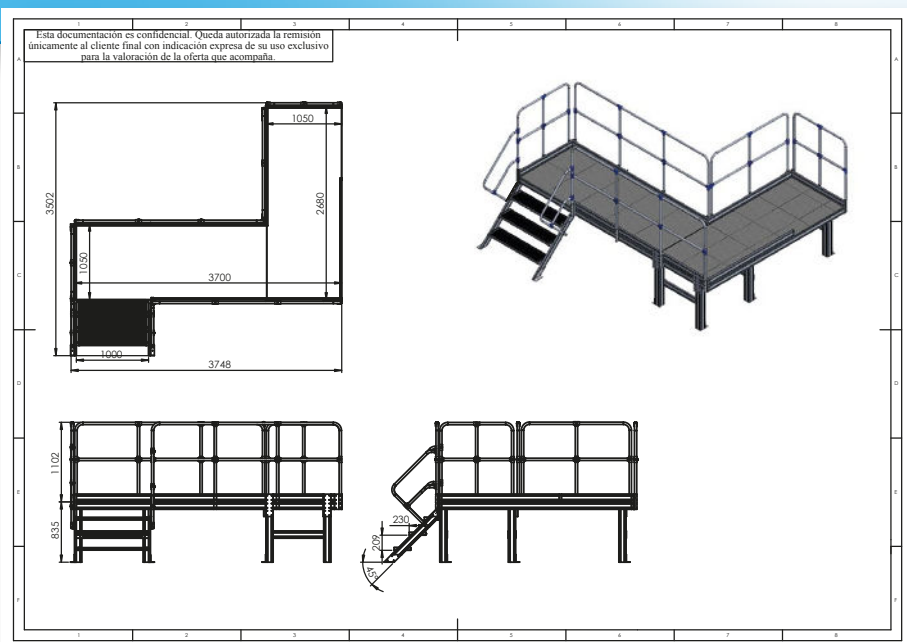

### Plataforma fixe per manteniment de motors d'avions

- ✓ Escala d'accés de 45°.
- ✓ Baranes de protecció.
- ✓ Plataforma amb forma de "L".
- ✓ Permet treballar a una altura de 0,8 metres.

**EUROPEAN SPECIAL LADDERS, S.A.**