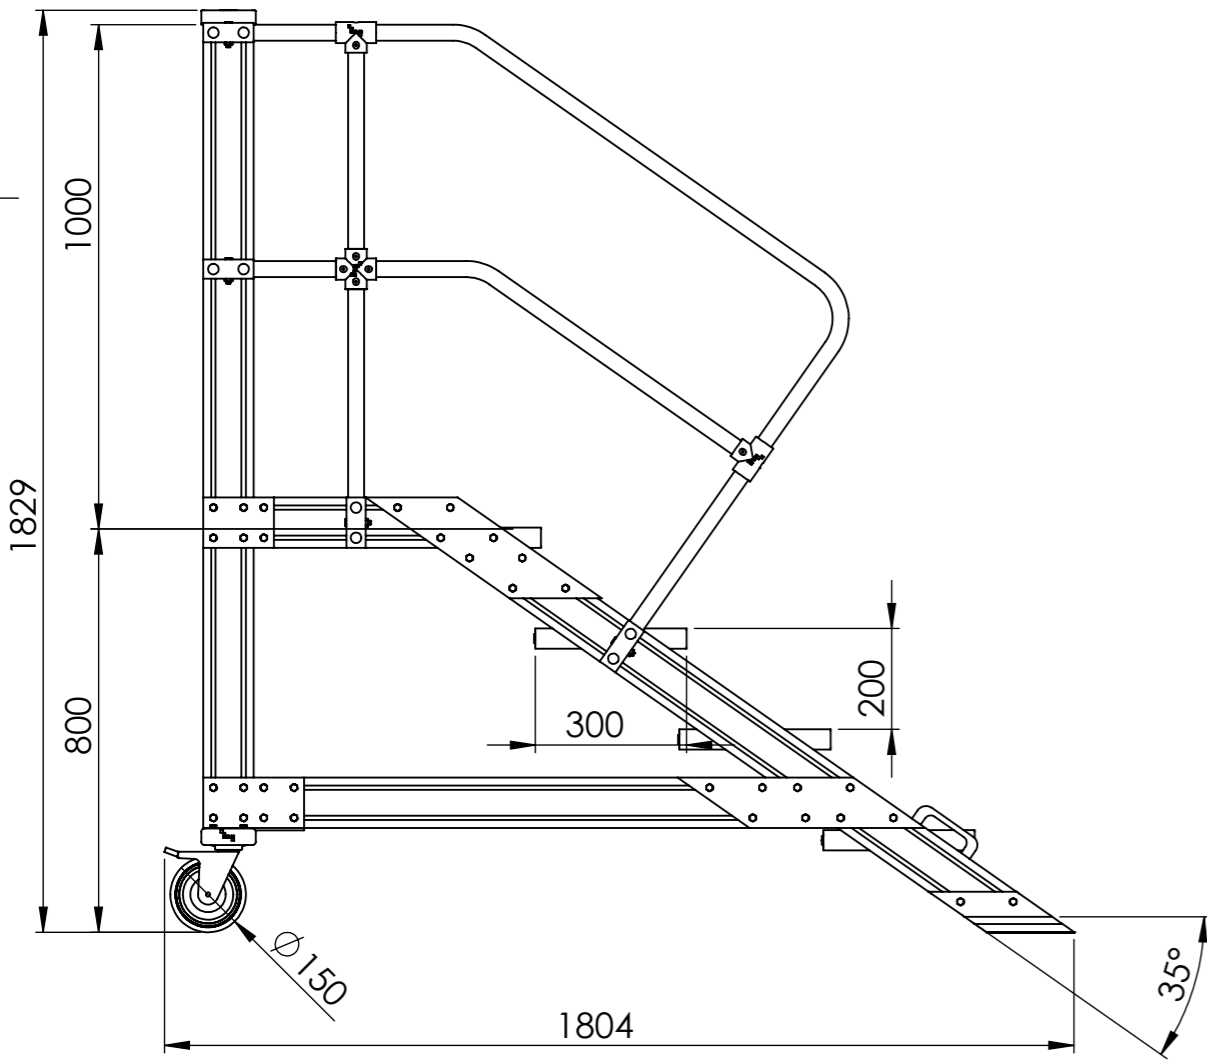

1010304

48 kg

ESLA