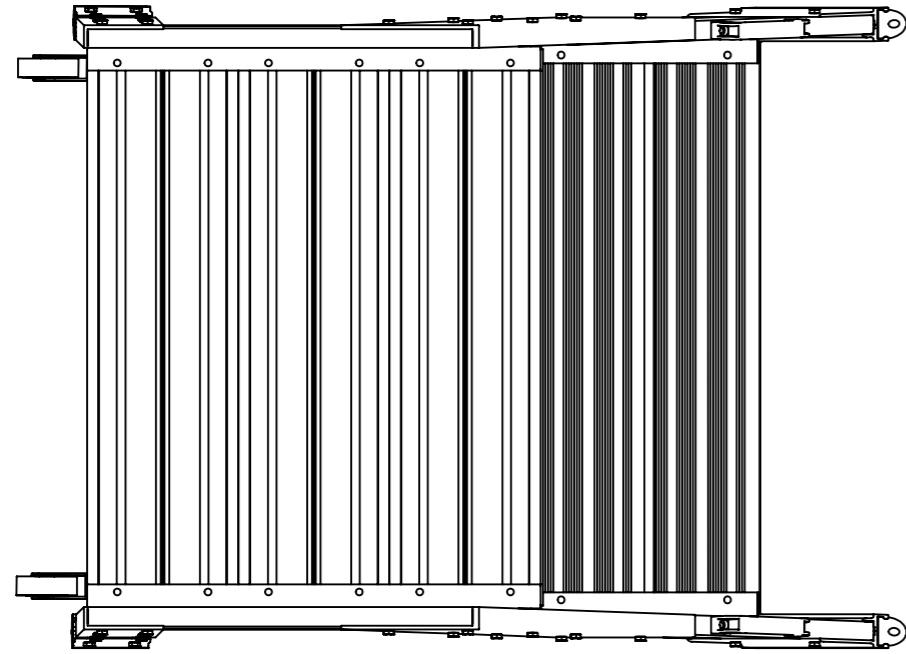

1040302

17 kg

ESLA