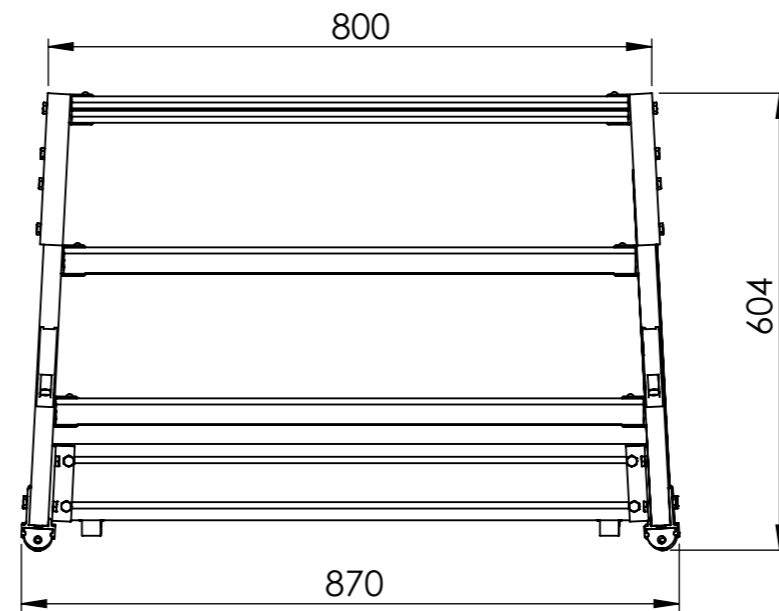

1040303

22 kg

ESLA