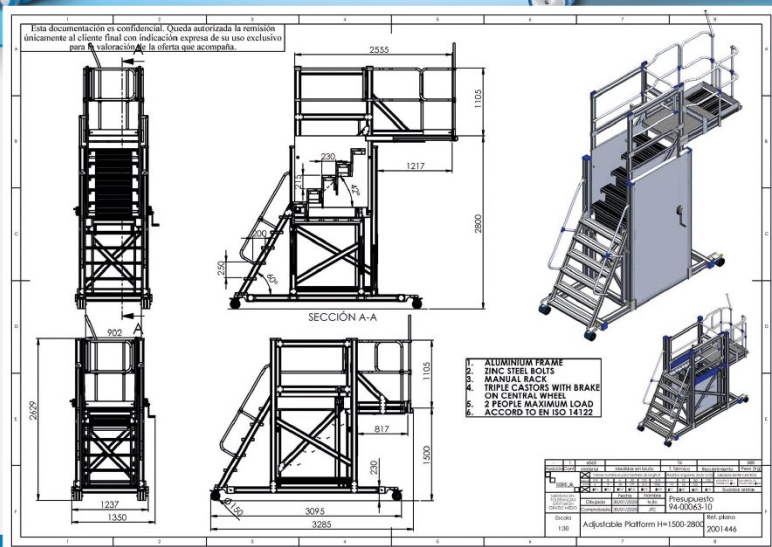

# Plataforma mòvil regulable en alçada

**COD: 2001446**

- ✓ Plataforma d'elevació per manteniment ferroviari
- ✓ Sistema d'elevació manual mitjançant una cremallera i unes maniveles
- ✓ Equipada amb 4 rodes triples
- ✓ La plataforma està formada per 3 parts
  - 1) Escala fixe d'accés d'inclinació 60°
  - 2) Part elevable dels graons, que es pleguen i van corregint la inclinació durant la elevació.
  - 3) Plataforma que puja i baixa. Aquesta també és extensible, i té una barana frontal abatible per facilitar les feines de manteniment.