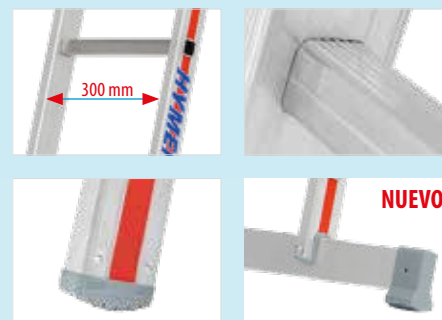

4011 Escalera simple de peldaños

- › Anchura interior de la escalera 300 mm.
- › Peldaños de perfil laminado.
- › Tacos interiores extrusionados en el larguero hasta tamaño 10.
- › **NUEVO:** a partir del tamaño 12 con travesa.

Número de peldaños		6	8	10	12	14	16	18
Larguero	aprox. mm	60	60	60	60	60	66	66
Longitud	aprox. m	1,78	2,34	2,90	3,47	4,03	4,59	5,15
Altura de posición	aprox. m	0,75	1,29	1,83	2,37	2,91	3,45	3,99
Altura de trabajo	aprox. m	2,25	2,79	3,33	3,87	4,41	4,95	5,49
Altura de alcance	aprox. m	2,75	3,29	3,83	4,37	4,91	5,45	5,99
Anchura sup./inf.	aprox. mm	355	355	355	355/697	355/810	355/810	355/921
Peso	aprox. kg	2,9	3,7	4,6	6,4	7,3	8,6	9,6
Código EAN		4019502338975	4019502338982	4019502338999	4019502339002	4019502339019	4019502339026	4019502339033
Referencia		401106	401108	401110	401112	401114	401116	401118